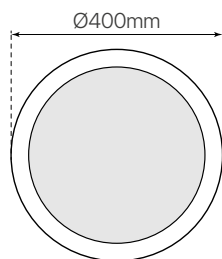

slim
ficha técnica
datasheet

ref. 5550424

Nombre / Name	Slim • plafón led de superficie redondo
Referencia / Reference	5550424
Materiales / Materials	Aluminio + PMMA / Aluminum + PMMA
Difusor / Diffuser	PMMA
Potencia / Power	36W
Temperatura de color / Color temperature	6500K
Flujo luminoso / Luminous flux	3024lm
Dimable / Dimmable	No
Ángulo de apertura / Beam angle	110°
Ángulo de detección / Detection angle	-
IP	44
IK	08
F.P	>0.9
UGR	20
IRC	>80
Chip	EPISTAR 2835
Driver	Lifud
Vida media (duración) / Average life	± 50.000h
Clase energética / Energy class	A++
Aislamiento eléctrico / Electrical isolation	Clase I / Class I
Colores / Colors	Blanco / White
Medida exterior / Product size	Ø400mm x 40mm
Protección contra Sobretensiones / surge protection	4kv
Tª (ambiente/trabajo) / Tª (enviroment/work)	-20°C ~ 50°C
Input	AC220 ~ 240V
Output	DC25 ~ 42V 900mA
Frecuencia / Frequency	50 / 60Hz
Peso / Weight	1,81kg
Certificados / Certificates	CE RoHS
Garantía / Warranty	2 años / 2 years